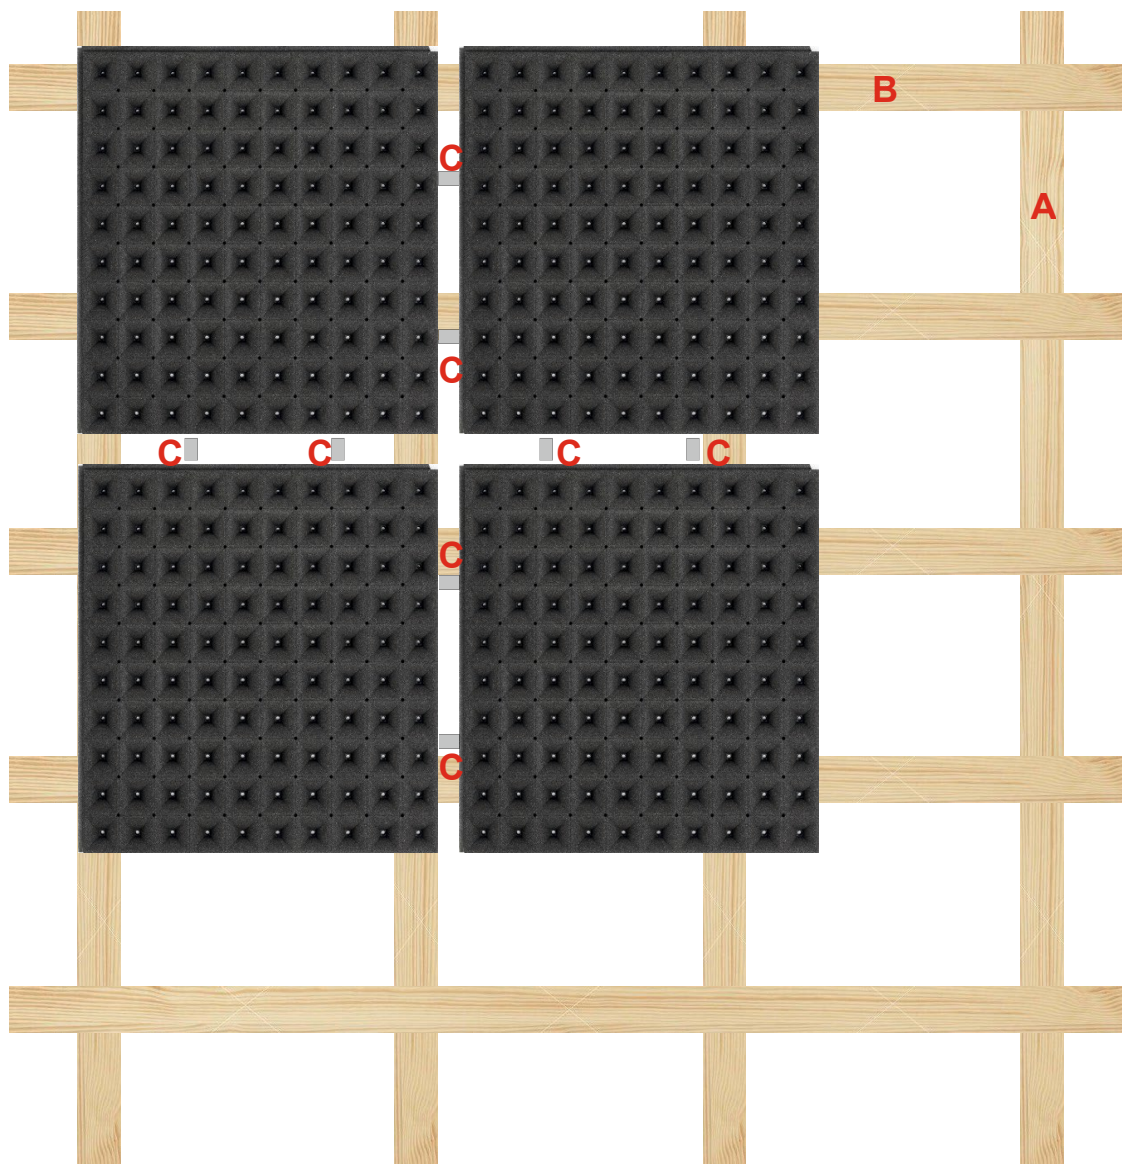

ISTRUZIONI DI MONTAGGIO: ORGANIC BLOCKS – ACOUSTIC PANELS

SCHEMA DI MONTAGGIO

ASPETTI IMPORTANTI:

È necessario utilizzare doppi listelli di legno (come mostrato nell'immagine sopra; vedere i segni A e B)

È necessario utilizzare 4 clip per pannello (vedere i segni C nell'immagine).

ISTRUZIONI DI MONTAGGIO: **ORGANIC BLOCKS – ACOUSTIC PANELS**

RISULTATO FINALE

Per qualsiasi domanda o necessità di informazioni aggiuntive, si consiglia di contattare il proprio fornitore o distributore.